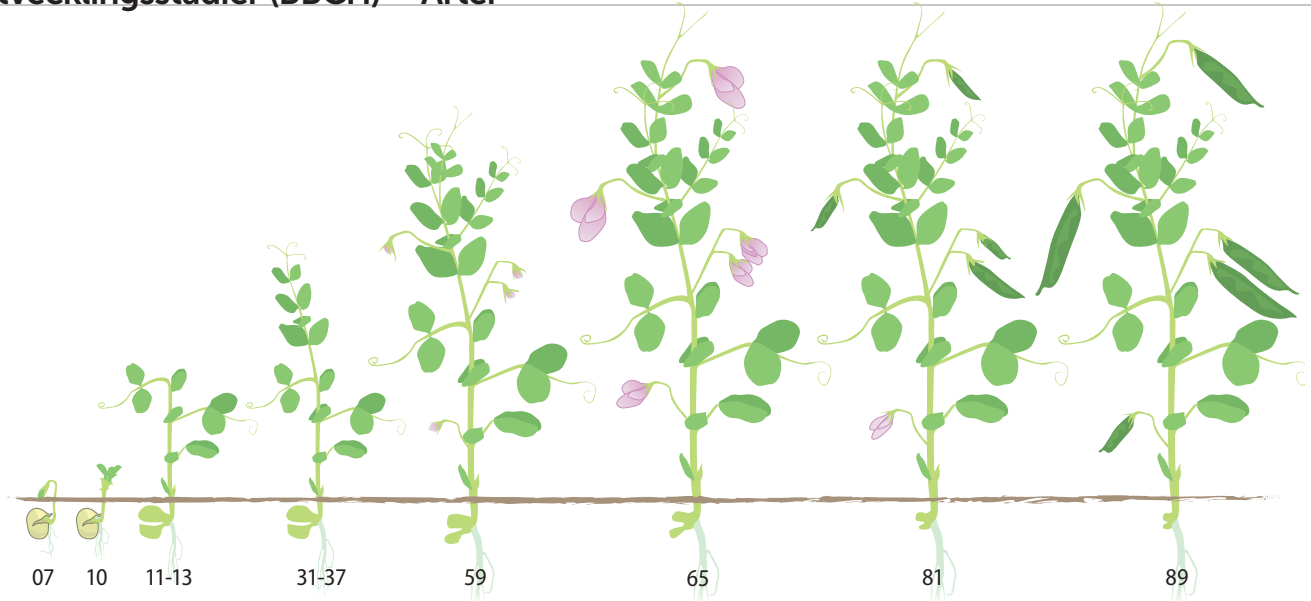

Utvecklingsstadier (BBCH) – Ärtor

07-10	Skott växer ut från fröet–Första bladet/klänget utvecklat
11-13	1-3 klängten utvecklade
31-37	1:a-7:e internoden synliga
59	Första kronbladen synliga, många individuella knoppar fortfarande slutna