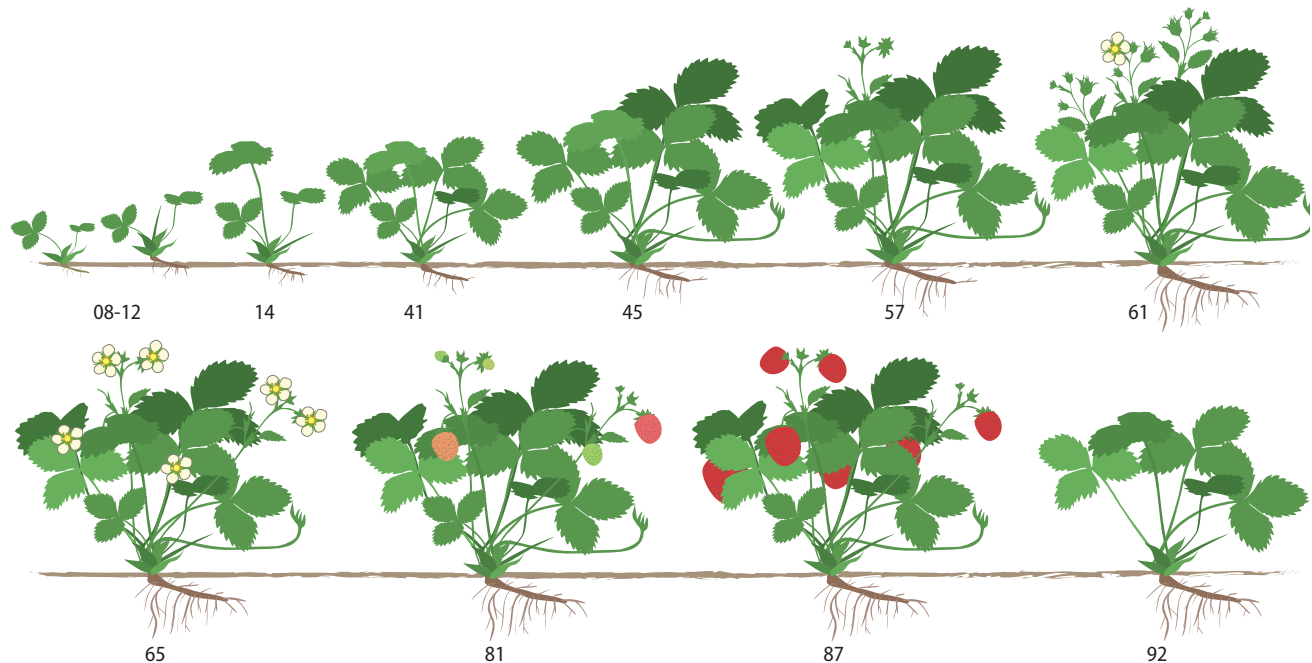

Utvecklingsstadier (BBCH) – Jordgubbar

12	Andra bladet utvecklat
14	Fjärde bladet utvecklat
41	Utlöpare börjar bildas, ca 2 cm långa
45	Första dotterplantan med rötter är färdig
57	Första blomknopparna är synliga

61	Början av blomningen, ca 10 % av blommorna är öppna
65	Full blomning
81	Början av skörd, men de flesta bär är fortfarande vita
87	Full skörd
92	Början av invintringsperioden, nya blad med kortare stjälk syns