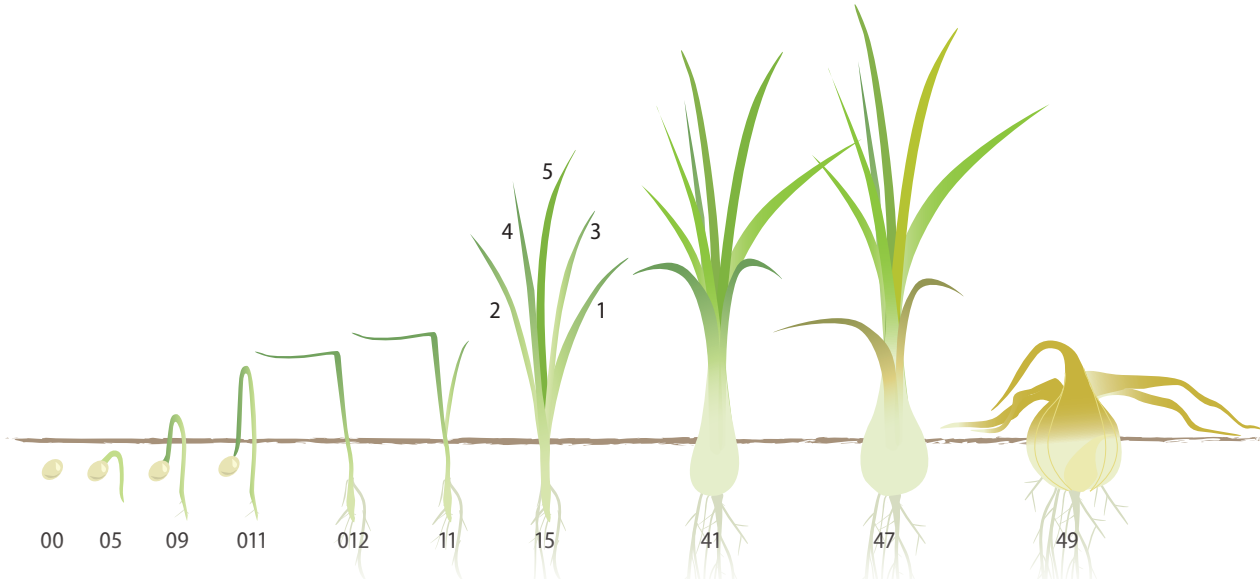

Utvecklingsstadier (BBCH) – Lök

00	Före uppkomst
05	Rötter växer fram
09	Uppkomst, löken bryter genom markytan
011	Bygelstadiet
012	Vimpelstadiet

11	Första bladet synligt (> 3 cm)
15	Femte bladet synligt (> 3 cm)
41	Bladbasen tjocknar och förlängs
47	70 % av lökstorleken är nådd. 10 % av bladen har böjts sig
49	Bladen är vissna och döda. Tillväxten är avslutad och löken är skördeklar