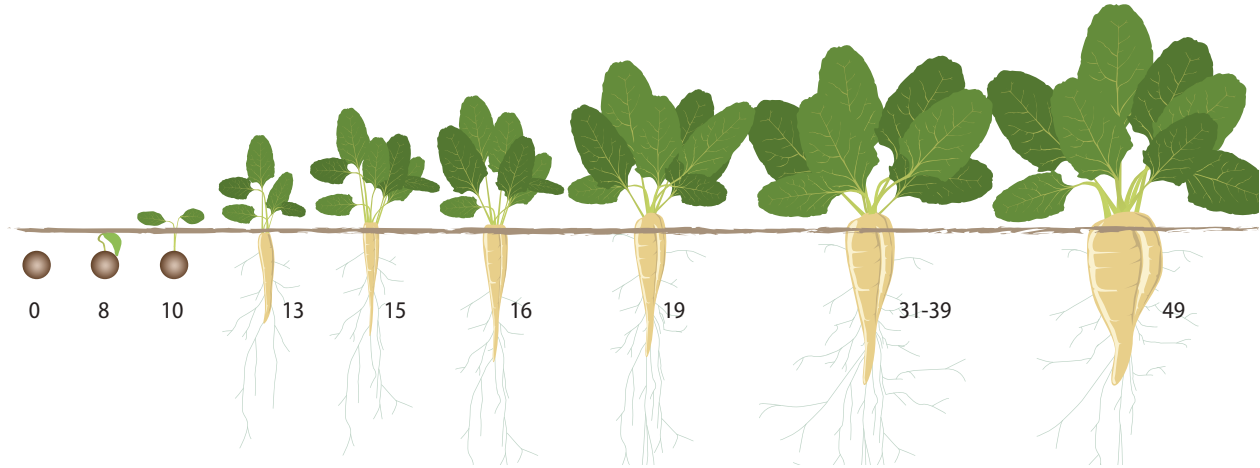

Utvecklingsstadier (BBCH) – Sockerbeter

0	Sådd
8	Groning
10	Hjärtbladstadiet
13	3 örtblad
15	5 örtblad

16	6 örtblad
19	9 örtblad
31-39	Bladtäckning/Raderna sluter sig
49	Skörd